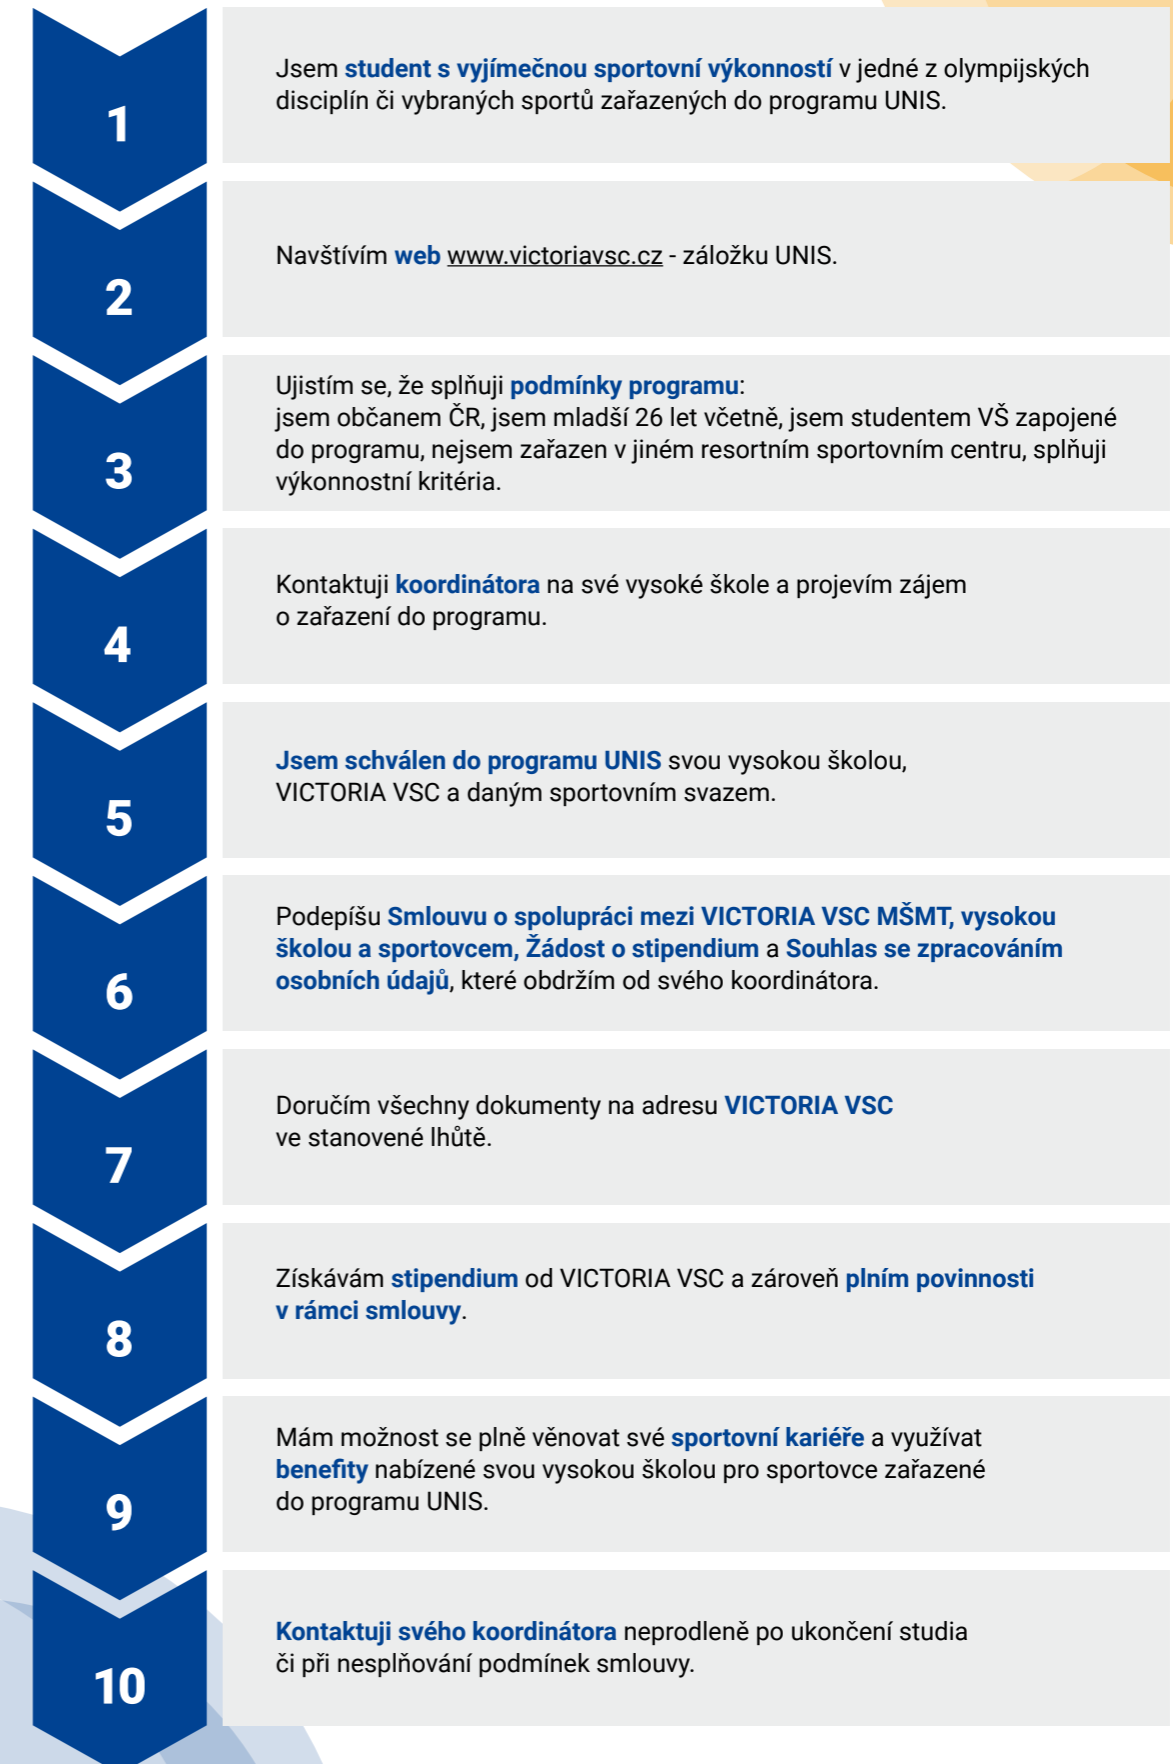

Maximální výše stipendia se odvíjí od výkonnosti sportovce v uplynulém roce na základě aktuální výkonnosti a doporučení svazu.

Sportovec musí splňovat alespoň jednu z těchto podmínek:

- být účastníkem posledních olympijských her
- být účastníkem posledního mistrovství světa nebo mistrovství Evropy v seniorské / mládežnické kategorii
- být účastníkem poslední univerziády nebo akademického mistrovství světa
- získat medaili v příslušné kategorii na posledním mistrovství České republiky pořádaném příslušným svazem (individuální sporty)
- být hráčem nejvyšší soutěže pořádané v České republice v příslušné mládežnické nebo dospělé kategorii příslušného sportovního svazu (týmové sporty)
- být zařazen v systému sportovního centra mládeže / vrcholového sportovního centra mládeže / akademie zřízené svazem příslušného sportu
- získat medaili na posledních Českých akademických hrách nebo akademickém mistrovství České republiky

- Při splnění podmínek kontaktuje student koordinátora projektu UNIS na své vysoké škole, koordinátor následně seznámí studenta s dalším postupem.
- Výběr uchazečů je prováděn na základě kritérií stanovených jednotlivými vysokými školami, počet míst je omezen s ohledem na kvótu přidělenou MŠMT dané vysoké škole.
- Výplata stipendií je čtvrtletní.
- Další informace naleznete na www.victoriavsc.cz v záložce UNIS.

PROGRAM UNIS – DESATERO SPORTOVCE